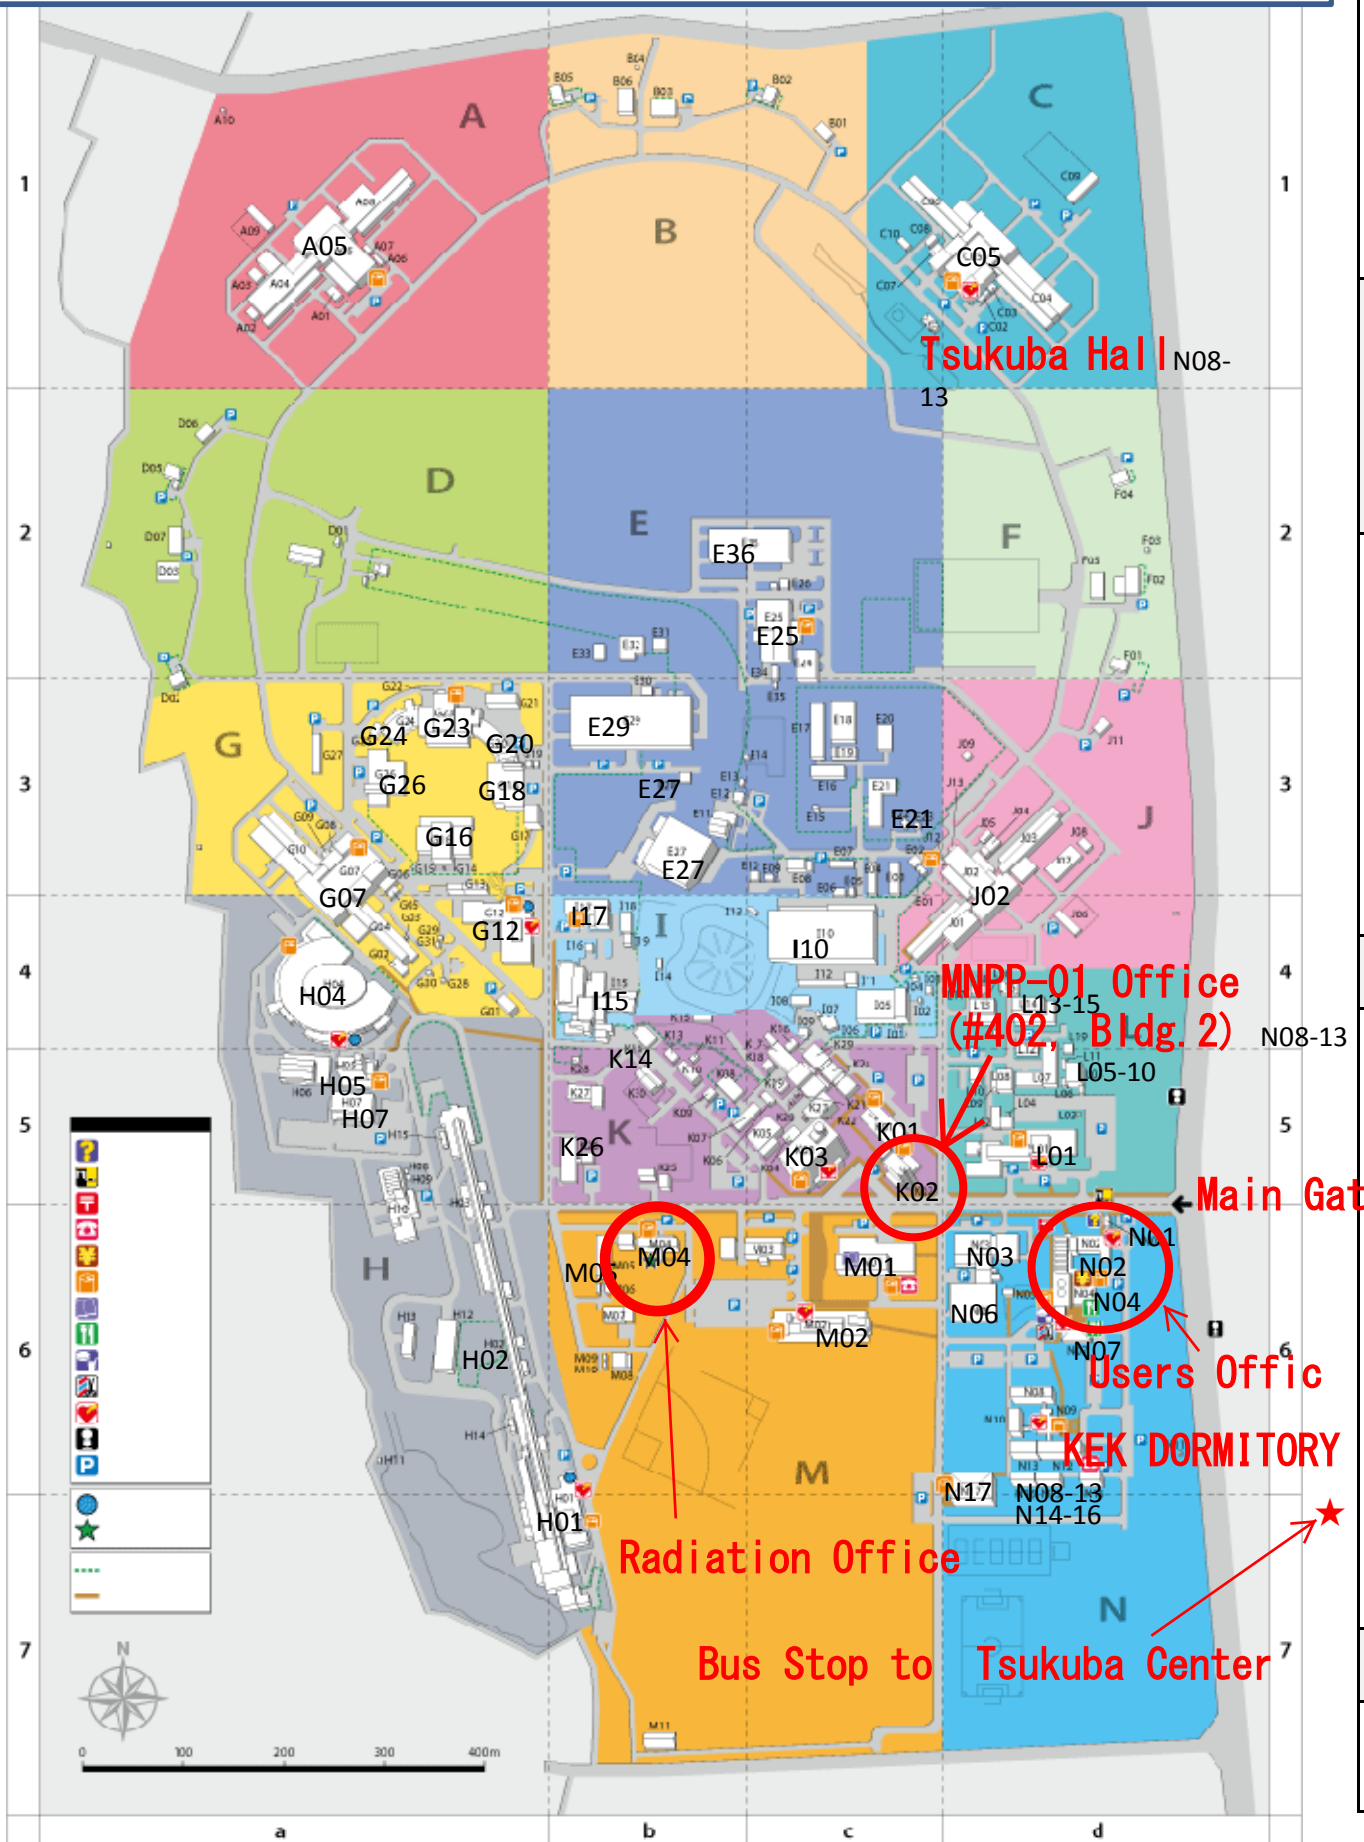

KEKつくばキャンパス全体マップ

KEK Tsukuba Campus Map

2016.05.10 KEK Users Office

a	Accelerator Test Facility	E 29	b-3	
	Advanced Instrumentation Lab.(1)	I 15	b-4	
	Advanced Instrumentation Lab.(2)	I 17	b-4	
	Administration Bldg.	L 01	d-5	
b	Barbershop	N 07	d-6	
c	Cryogenics Bldg.	L 05-10	d-5	
	Cryogenics and Vacuum Lab.	M 03	c-6	
	Chemistry Lab	M 05	b-6	
	Computer North Bldg./South Bldg.	N 03,06	d-6	
	Cafeteria	N 04	d-6	
	Dormitory	N 08-13	d-6	
e	Emergency Center	N 01	d-6	
	Employee's Center	N 07	d-6	
	Electron Linac Control Bldg.	H 01	d-7	
	Electron Linac	H 02	a-5,6,7	
g	Grocery	N 07	d-6	
	Guest House	N 14-16	d-6	
	Gymnasium	N 17	d-6	
i	"Ichi-go-kan" Bldg.#1	K 01	c-5	
	Information Center	N 01	d-6	
k	KEKB Nikko Lab.	A 05	a-1	
	KEKB Tsukuba Lab.	C 05	d-1	
	KEKB Fuji Lab.	G 07	a-3	
	KEKB Control Bldg.	G 12	a-4	
	KEKB Oho Lab.	J 02	d-3	
	Kenkyu Honkan Bldg.(Kobayashi Hall)	M 01	c-6	
International Center(Public Relation Office)	N 02	d-6		
l	Lecture Hall	M 01	c-6	
	Library	M 01	c-6	
m	Medical Help	I 15a	b-4	
	Machine Shop Bldg.	L 13-15	d-4, 5	
n	"Ni-go-kan" Bldg.#2	K 02	c-5	
p	PS North Experiment Hall	E 27	b-3	
	PF-AR South Lab.	G 16	a-3	
	PF-AR East Lab.	G 18	a-3	
	PF-AR North East Lab.	G 20	a-3	
	PF-AR North Lab.	G 23	a-3	
	PF-AR North West Lab.	G 24	a-3	
	PF-AR West Lab.	G 26	a-3	
	PF Light Source Bldg.	H 04	a-4	
	PF Main Bldg.	H 05	a-5	
	PF Lab.	H 07	a-5	
	ERL Test Facility	I 10	c-4	
	Proton Beam Application Bldg.	K 14	b-4	
	PS North Lab.	K 23	c-5	
	PS Lab.	K 24	c-5	
	Public Relations Office	N 02	d-6	
	r	Radioisotope Lab.	E 21	c-3
		Radiation Control	M 04	b-6
Restaurant		N 07	d-6	
s	Superconducting RF Test Facility	E 25	c-2	
	Superconducting Accelerator Promotion Cen	E 25	c-2	
	"San-go-kan" Bldg.#3	K 03	c-5	
Structural Biology Bldg.	K 26	b-5		
u	Users Office	N 02	d-6	
v	Visitors Corner (KEKB)	C 01	c-1	
y	"Yon-go-kan" Bldg.#4	M 02	c-6	